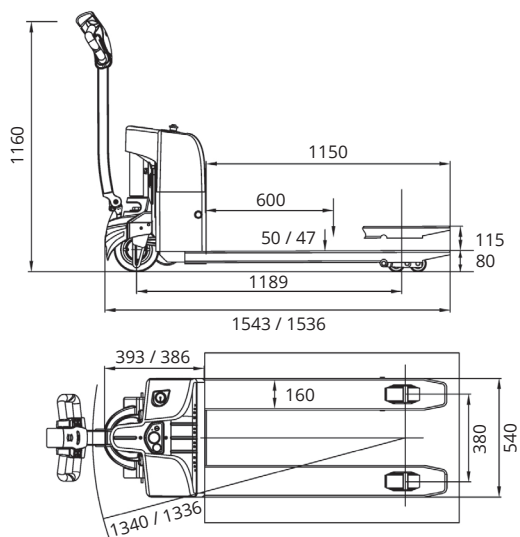

## Manøvredygtige selvkørende pallevogne

- Let selvkørende pallevogne
- Manøvredygtige, selv hvor pladsen er trang
- Ekstern lader
- Monteret med Curtisstyring
- Stor kapacitet
- Elektrisk løftefunktion
- Hurtig / Langsom funktion
- Stærk DC Motor

Ekstern lithium batteri kan tilkøbes

Pinkodelås (SKP2000E)

SKP1500E-Q

SKP2000E

Model		SKP1500E-Q	SKP2000E
Løftekapacitet	kg	1500	2000
Løftefunktion		El-hydraulisk	El-hydraulisk
Batteri	v/Ah	24V / 20Ah (Lithium)	48V / 20Ah (Lithium)
Løftehøjde	mm	115	115
Gaffelbredde	mm	540	540
Gaffellængde	mm	1150	1150
Kørehastighed u/m last	km/t	4,9/4,3	5,2/4,8
Løftehastighed u/m last	mm/sek.	22/15	22/17
Max stigning u/m last		16/6°	16/7°
Gaffelhjul	mm	Ø 80 / 70	Ø 80 / 70
Styre-/Drivhjul	mm	Ø 80 x 30 / Ø 210 x 70	Ø 80 x 30 / Ø 210 x 70
Hjultype		Polyurethan	Polyurethan
Hjulmontering		Bogie	Bogie
Vægt	kg	127	149
Varenr.		<b>8320215</b>	<b>8320000</b>